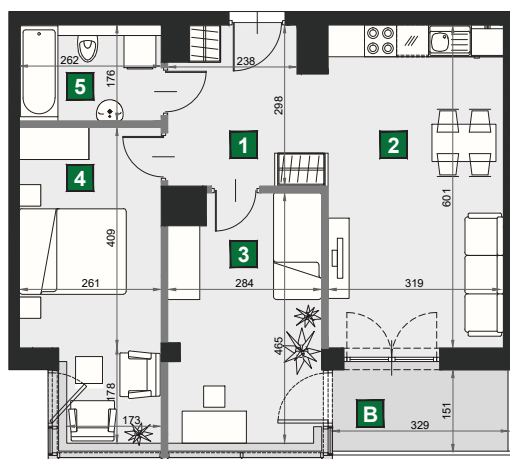

WIŚLANETARASY 2.0

A 77

budynek	A
piętro	6
mieszkanie	A 77
liczba pokoi	3

B balkon	4,94 m ²
1 przedpokój	8,10 m ²
2 pokój dzienny z aneksem kuch.	19,47 m ²
3 sypialnia	12,66 m ²
4 sypialnia	13,80 m ²
5 łazienka	4,60 m ²

powierzchnia	58,63 m ²
cena brutto	556 985 zł

0 1 2 [m]